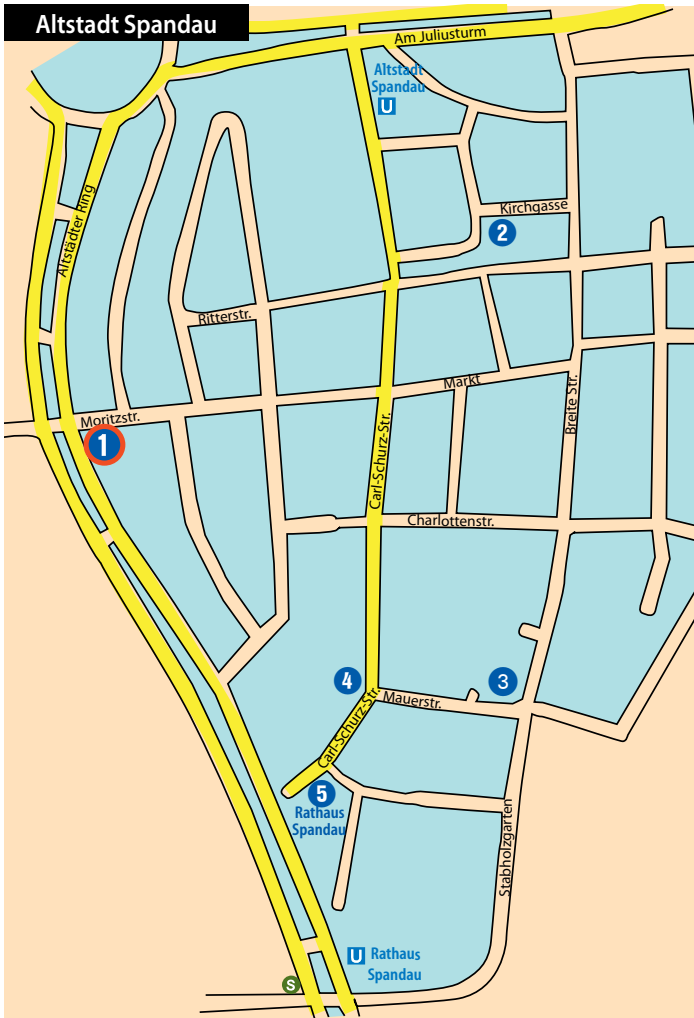

Lehrstätten	Adresse	BVG-Verbindungen
Haus der Volkshochschule	Kirchgasse 3	U7
Bertolt-Brecht-Oberschule	Wilhelmstr. 10	134, 135, 638, 639
VHS Falkenhagener Feld	Westerwaldstr. 19-21	M37, 134, 130
VHS Neustadt	Eiswerderstraße 7	136, 137
Musikschule Spandau	Moritzstr. 17	U7, M45, M32, M37, X33
Kulturhaus Spandau	Mauerstr. 6	S3, S75, RE2, RE4, R6, RB10, RE13, RB14
Rathaus Spandau	Carl-Schurz-Str. 2-6	130, 134, 135, 136, 236, 237
Stadtbibliothek Spandau	Carl-Schurz-Str. 13	337, 671, 638, 639,
weitere Lehrstätten		
Askanier-Grundschule	Borkzeile 34	130, 237, 337
B.Traven-Oberschule	Recklinghauser Weg 26-32	M 37, 337
Carlo-Schmid-Oberschule	Lutoner Str. 19	M37, 131
Christian-Morgenstern-Grundschule	Räcknitzer Steig12	M37
Christoph-Földerich-Grundschule	Földerichstr. 29	131, 136, 236
Ernst-Ludwig-Heim-Grundschule	Grunewaldstr. 8	145
Familientreff	Weverstr. 72	136, 236
forum	Gelsenkircher Straße 12/20	M37, 237
SchulUmweltZentrum (ehem. Gartenarbeitsschule) Hakenfelde	Niederneuendorfer Allee 18	136
Gemeinwesenverein Heerstraße-Nord	Obstallee 22 c	M37
Grundschule am Ritterfeld	Schallweg 31	135, 234
Hans-Carossa-Oberschule	Am Landschaftspark Gatow 40	135
Jugendtheaterwerkstatt	Westerwaldstr. 13	M37, 337
Kant-Gymnasium	Bismarckstr. 54	M37, 145, 134, 136
Konkordia-Grundschule	Elsflether Weg 26	M37
Krankenhaus Spandau	Neue Bergstr. 6	145, 136, 236
Kulturzentrum „Gemischtes“	Sandstr. 41	X49, M37, 131, 149
Lynar-Grundschule	Eiswerderstr. 7	136, 236
Martin-Buber-Oberschule	Im Spektefeld 33	M37
Mosaik	Askaniering 155	M37
Orthopädische Turnstätte	Im Spektefeld 33	M37
Paul-Moor-Schule	Adamstr. 24-25	131
ProSeniore, Residenz Wasserstadt	An der Havelspitze 3	236
Robert-Reinick-Grundschule	Jugendweg 15	123, U7
Schule am Grüngürtel	Askaniering 42	134, M37
Selbsthilfetreffpunkt Siemensstadt	Hefnersteig 1	123, U7
Stadtteilbüro Siemensstadt	Hefnersteig 1	123, U7
Wichern-Gemeinde	Wichernstr. 14	136
6. Integrierte Sekundarschule (ehem. Wilhelm-Leuschner- Oberschule)	Blumenstraße 13	M 37, 337
Zitadelle Spandau	Am Juliusturm	U7, X33