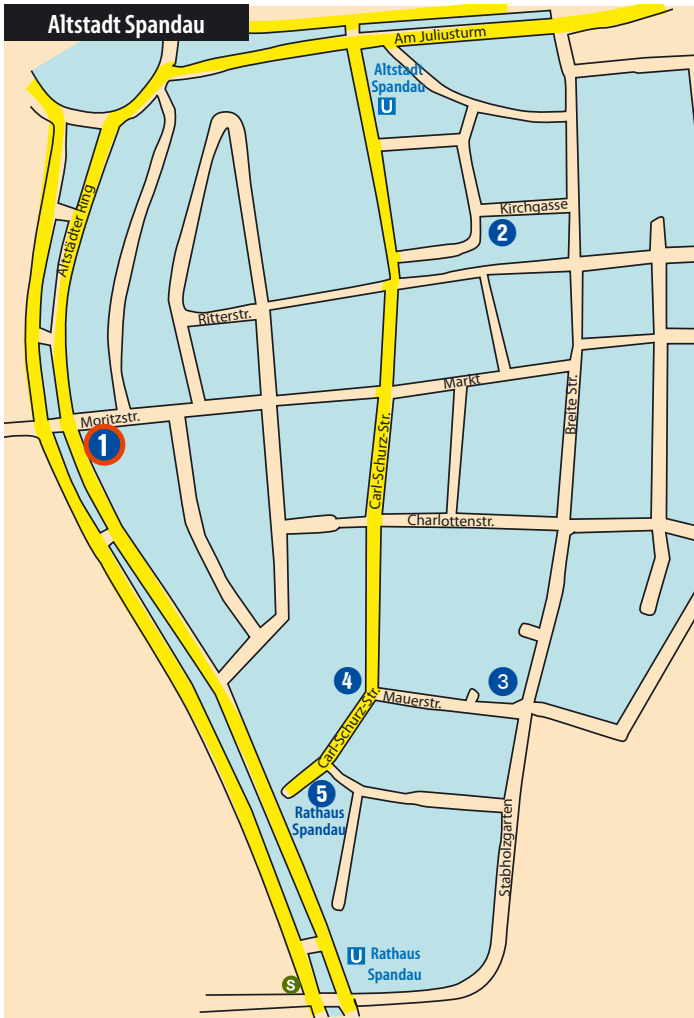

Lehrstätten	Adresse	BVG-Verbindungen
Haus der Volkshochschule	Kirchgasse 3	U7
Bertolt-Brecht-Oberschule	Wilhelmstr. 10	134, 135, 638, 639
VHS Falkenhagener Feld	Westerwaldstr. 19-21	M37, 134, 130
<b>Lehrstätten in der Altstadt</b>		
Musikschule Spandau	Moritzstr. 1	130, 134, 135, 136, 145, 236, 237
Kulturhaus Spandau	Mauerstr. 6	337, 671, 638, 639, M32, M37, X33
Rathaus Spandau	Carl-Schurz-Str. 2-6	S5, S75, RE2, RE4, RE5, RE6
Stadtbibliothek Spandau	Carl-Schurz-Str. 13	RB10, U7
<b>weitere Lehrstätten</b>		
Askanier-Grundschule	Borkzeile 34	130, 237, 337
Bernd-Ryke-Grundschule	Daumstr. 12	236, U7
Bruno-Gehrke-Halle	Neuendorfer Str. 67	136, 236
Carlo-Schmid-Oberschule	Lutoner Str. 19	M37, 131
Christian-Morgenstern-Grundschule	Räcknitzer Steig 12	M37
Christoph-Förderich-Grundschule	Förderichstr. 29	131, 136, 236
Ernst-Ludwig-Heim-Grundschule	Grunewaldstr. 8	145
Familientreff	Weverstr. 72	136, 236
forum	Gelsenkircher Straße 12/20	M37, 237
Gartenarbeitsschule Hakenfelde	Niederneuendorfer Allee 18	136
Gemeinwesenverein Heerstraße-Nord	Obstallee 22 c	M37
Grundschule am Ritterfeld	Schallweg 31	135, 234
Hans-Carossa-Oberschule	Am Landschaftspark Gatow 40	135
Heinrich-Böll-Oberschule	Am Forstacker 9	145, 671
Jugendtheaterwerkstatt	Westerwaldstr. 13	M37, 337
Kant-Gymnasium	Bismarckstr. 54	M37, 145, 134, 136
Konkordia-Grundschule	Elsflether Weg 26	M37
Krankenhaus Spandau	Neue Bergstr. 6	145, 136, 236
Kulturzentrum „Gemischtes“	Sandstr. 41	X49, M37, 131, 149
Lynar-Grundschule	Eiswerderstr. 7	136, 236
Martin-Buber-Oberschule	Im Spektefeld 33	M37
Mosaik	Askaniering 155	M37
Orthopädische Turnstätte	Im Spektefeld 33	M37
Robert-Reinick-Grundschule	Jugendweg 15	123, U7
Schule am Grüngürtel	Askaniering 42	134, M37
Selbsthilfetreffpunkt Siemensstadt	Hefnersteig 1	123, U7
Siegerland-Grundschule	Westerwaldstr. 19	M37, 337
Soz.-pädagogische Fortbildung Jagdschloss Glienicke	Königstr. 36 b	316
Stadtteilbüro Siemensstadt	Hefnersteig 1	123, U7
Wichern-Gemeinde	Wichernstr. 14	136
Zitadelle Spandau	Am Juliesturm	U7, X33