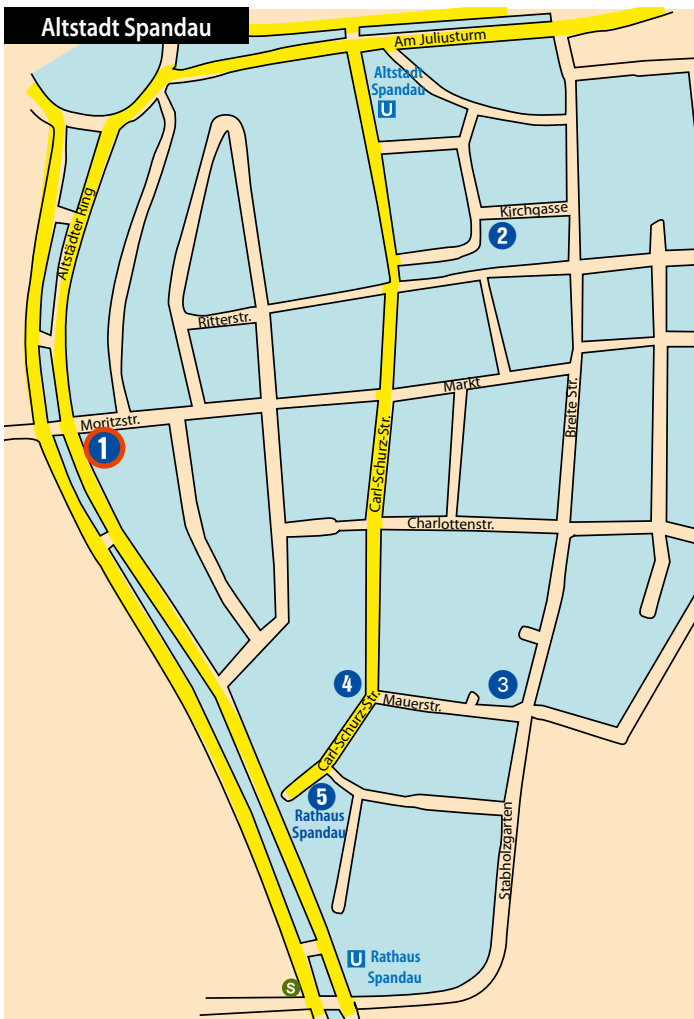

Lehrstätten	Adresse	BVG-Verbindungen
Haus der Volkshochschule	Kirchgasse 3	U7
Bertolt-Brecht-Oberschule	Wilhelmstr. 10	134, 135, 638, 639
VHS Falkenhagener Feld	Westerwaldstr. 19-21	M37, 134, 130
Lehrstätten in der Altstadt		
Musikschule Spandau	Moritzstr. 17	U7, M45, M32, M37, X33
Kulturhaus Spandau	Mauerstr. 6	S3, S75, RE2, RE4, RB14
Rathaus Spandau	Carl-Schurz-Str. 2-6	130, 134, 135, 136, 236, 237
Stadtbibliothek Spandau	Carl-Schurz-Str. 13	337, 671, 638, 639,
weitere Lehrstätten		
Askanier-Grundschule	Borkzeile 34	130, 237, 337
Bernd-Ryke-Grundschule	Daumstr. 12	236, U7
Bruno-Gehrke-Halle	Neuendorfer Str. 67	136, 236
Carlo-Schmid-Oberschule	Lutoner Str. 19	M37, 131
Christian-Morgenstern-Grundschule	Räcknitzer Steig 12	M37
Christoph-Förderich-Grundschule	Förderichstr. 29	131, 136, 236
Ernst-Ludwig-Heim-Grundschule	Grunewaldstr. 8	145
Familientreff	Weverstr. 72	136, 236
forum	Gelsenkircher Straße 12/20	M37, 237
Gartenarbeitsschule Hakenfelde	Niederneuendorfer Allee 18	136
Gemeinwesenverein Heerstraße-Nord	Obstallee 22 c	M37
Grundschule am Ritterfeld	Schallweg 31	135, 234
Hans-Carossa-Oberschule	Am Landschaftspark Gatow 40	135
Heinrich-Böll-Oberschule	Am Forstacker 9	145, 671
Jugendtheaterwerkstatt	Westerwaldstr. 13	M37, 337
Kant-Gymnasium	Bismarckstr. 54	M37, 145, 134, 136
Konkordia-Grundschule	Elsflether Weg 26	M37
Krankenhaus Spandau	Neue Bergstr. 6	145, 136, 236
Kulturzentrum „Gemischtes“	Sandstr. 41	X49, M37, 131, 149
Lynar-Grundschule	Eiswerderstr. 7	136, 236
Martin-Buber-Oberschule	Im Spektefeld 33	M37
Mosaik	Askaniering 155	M37
Orthopädische Turnstätte	Im Spektefeld 33	M37
Robert-Reinick-Grundschule	Jugendweg 15	123, U7
Schule am Grüngürtel	Askaniering 42	134, M37
Selbsthilfetreffpunkt Siemensstadt	Hefnersteig 1	123, U7
Siegerland-Grundschule	Westerwaldstr. 19	M37, 337
Soz.-pädagogische Fortbildung Jagdschloss Glienicke	Königstr. 36 b	316
Stadtteilbüro Siemensstadt	Hefnersteig 1	123, U7
Wichern-Gemeinde	Wichernstr. 14	136
Zitadelle Spandau	Am Juliesturm	U7, X33